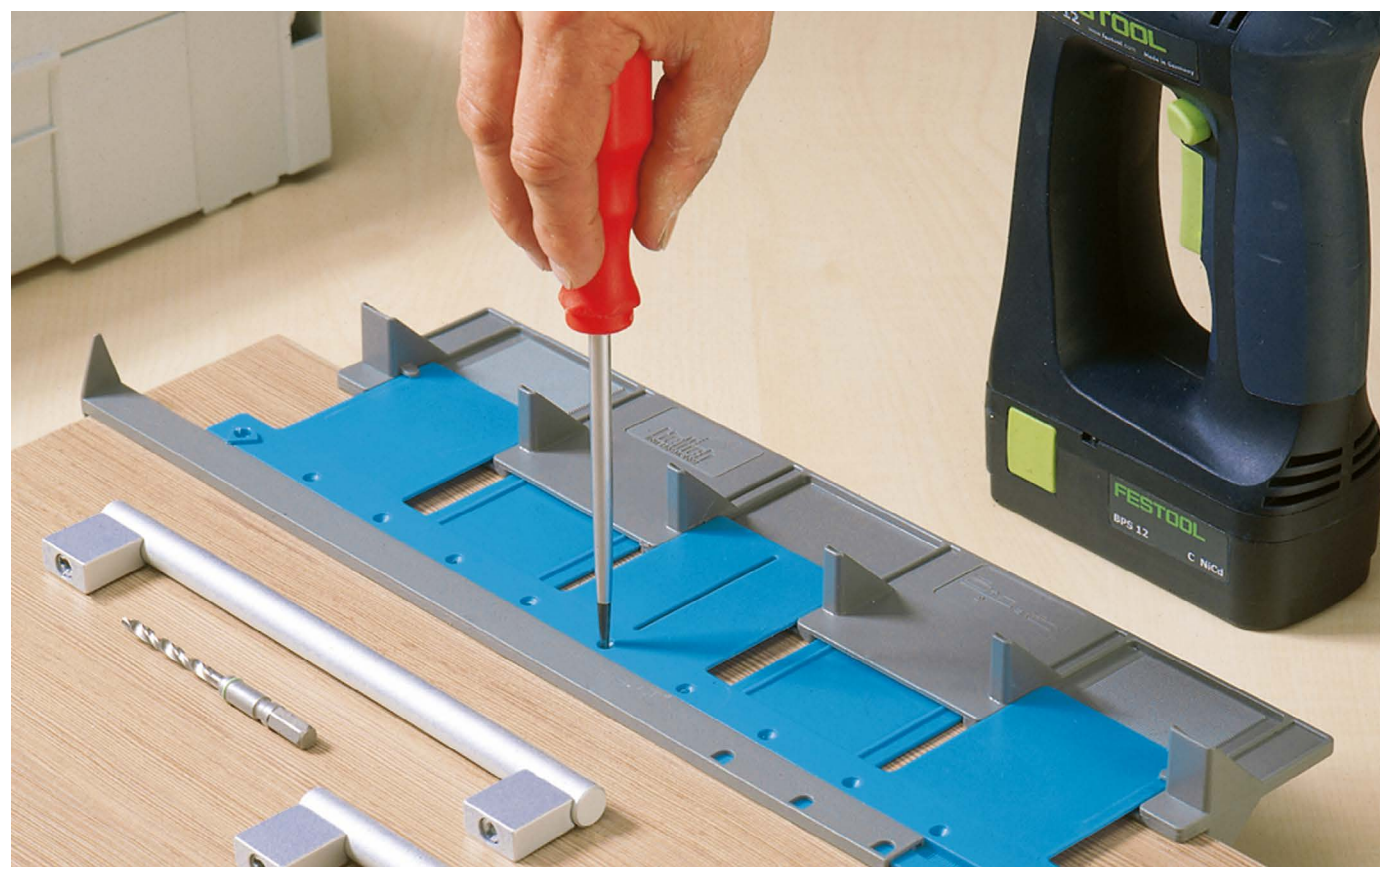

Boormallen

- ▶ BlueJig greep
- ▶ Voor grepen en knoppen

Centreermal BlueJig greep

- ▶ Draaibare, tweedimensionaal instelbare centreermal
- ▶ Voor de markering van de boorposities in het Systeem 32 voor grepen (boorafstand van 32 - 320 mm) en knoppen
- ▶ Verstelbereik:
 - afstand zijkant van de front tot de eerste bevestigingsboring van de greep 10 - 334 mm
 - afstand boven- / onderkant van de front tot de greeppositie 20 - 65 mm
- ▶ Kunststof grijs / blauw

Bestelnr.	VE
0 048 771	1 st.

BlueJig greep

Opmerkingen

Houtboor, boor- \varnothing 5 mm en bits zie pagina 1070

hettich.com/short/ce7dbd