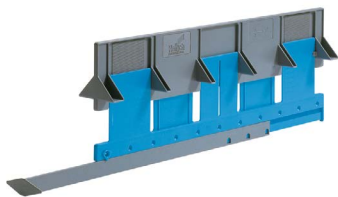

Boormallen

- ▶ BlueJig greep
- ▶ Voor grepen en knoppen

Centreermal BlueJig greep

- ▶ Draaibare, tweedimensionaal instelbare centreermal
- ▶ Voor de markering van de boorposities in het Systeem 32 voor grepen (boorafstand van 32 - 320 mm) en knoppen
- ▶ Verstelbereik:
 - afstand zijkant van de front tot de eerste bevestigingsboring van de greep 10 - 334 mm
 - afstand boven- / onderkant van de front tot de greeppositie 20 - 65 mm
- ▶ Kunststof grijs / blauw

Bestelnr.	VE
0 048 771	1 st.

BlueJig greep

Opmerkingen

Houtboor, boor- \varnothing 5 mm en bits zie pagina 1070

hettich.com/short/ce7dbd